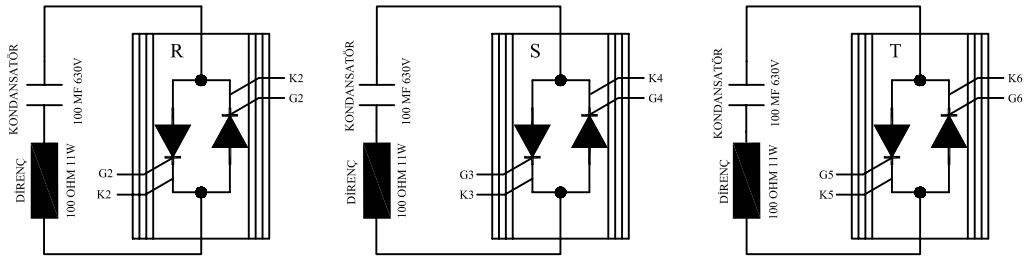

KORUMA ÜNİTESİNİN TRİSTÖRLERE BAĞLANTI ŞEMASI

KORUMA ÜNİTESİ TRİSTÖRLER ARASI

YILDIRIM ELEKTRİK CİHAZLARI SAN.TİC.LTD.ŞTİ.
İkitelli OSB Demirciler Sanayi Sitesi E1 Blok No:364-365
34670 K.Çekmece - İstanbul www.yildirimelektrik.com.tr
Tel : (+90 212) 671 18 30 pbx Faks : (+90 212) 549 18 13