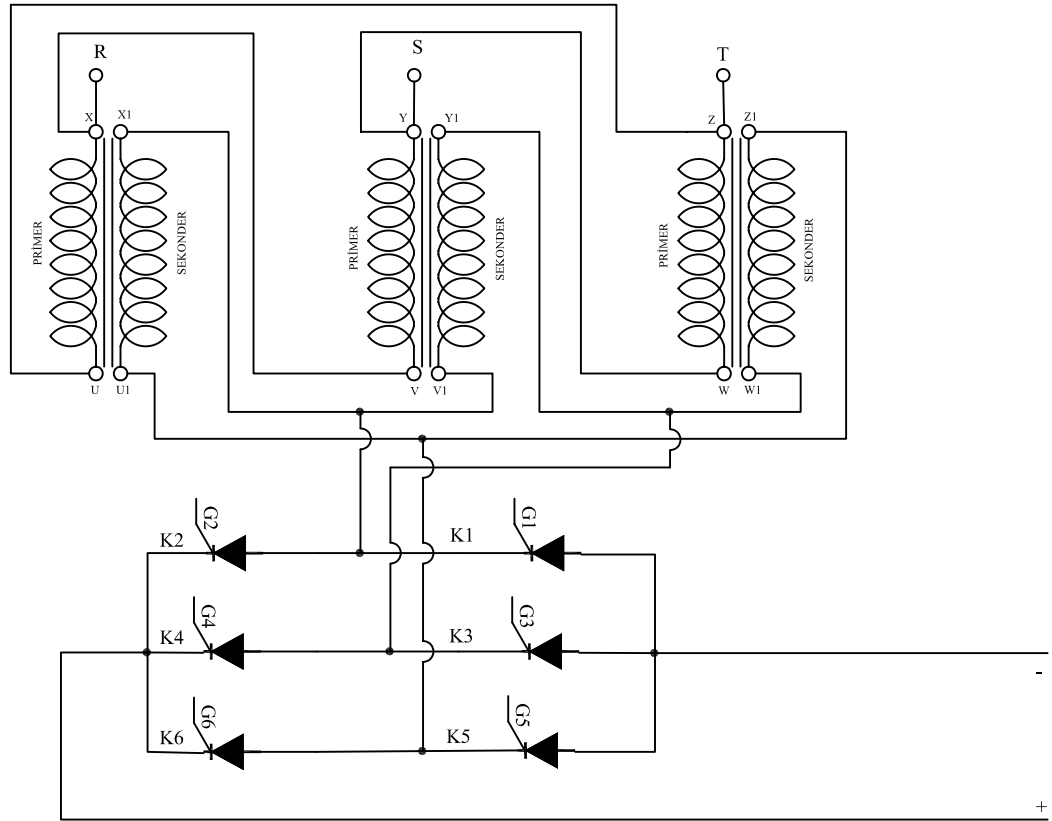

R-S-T BAĞLANTI DİYAGRAMI

MİKROİŞLEMCİ İLE PRİMERDEN ÜÇGEN
SEKONDERDEN TRİSTÖR KONTROLLÜ
GALVANO REDRESÖRÜ

YILDIRIM ELEKTRİK CİHAZLARI SAN.TİC.LTD.ŞTİ.
İktelli OSB Demirciler Sanayi Sitesi E1 Blok No:364-365
34670 K.Çekmece - İstanbul www.yildirimelektrik.com.tr
Tel : (+90 212) 671 18 30 pbx Faks : (+90 212) 549 18 13