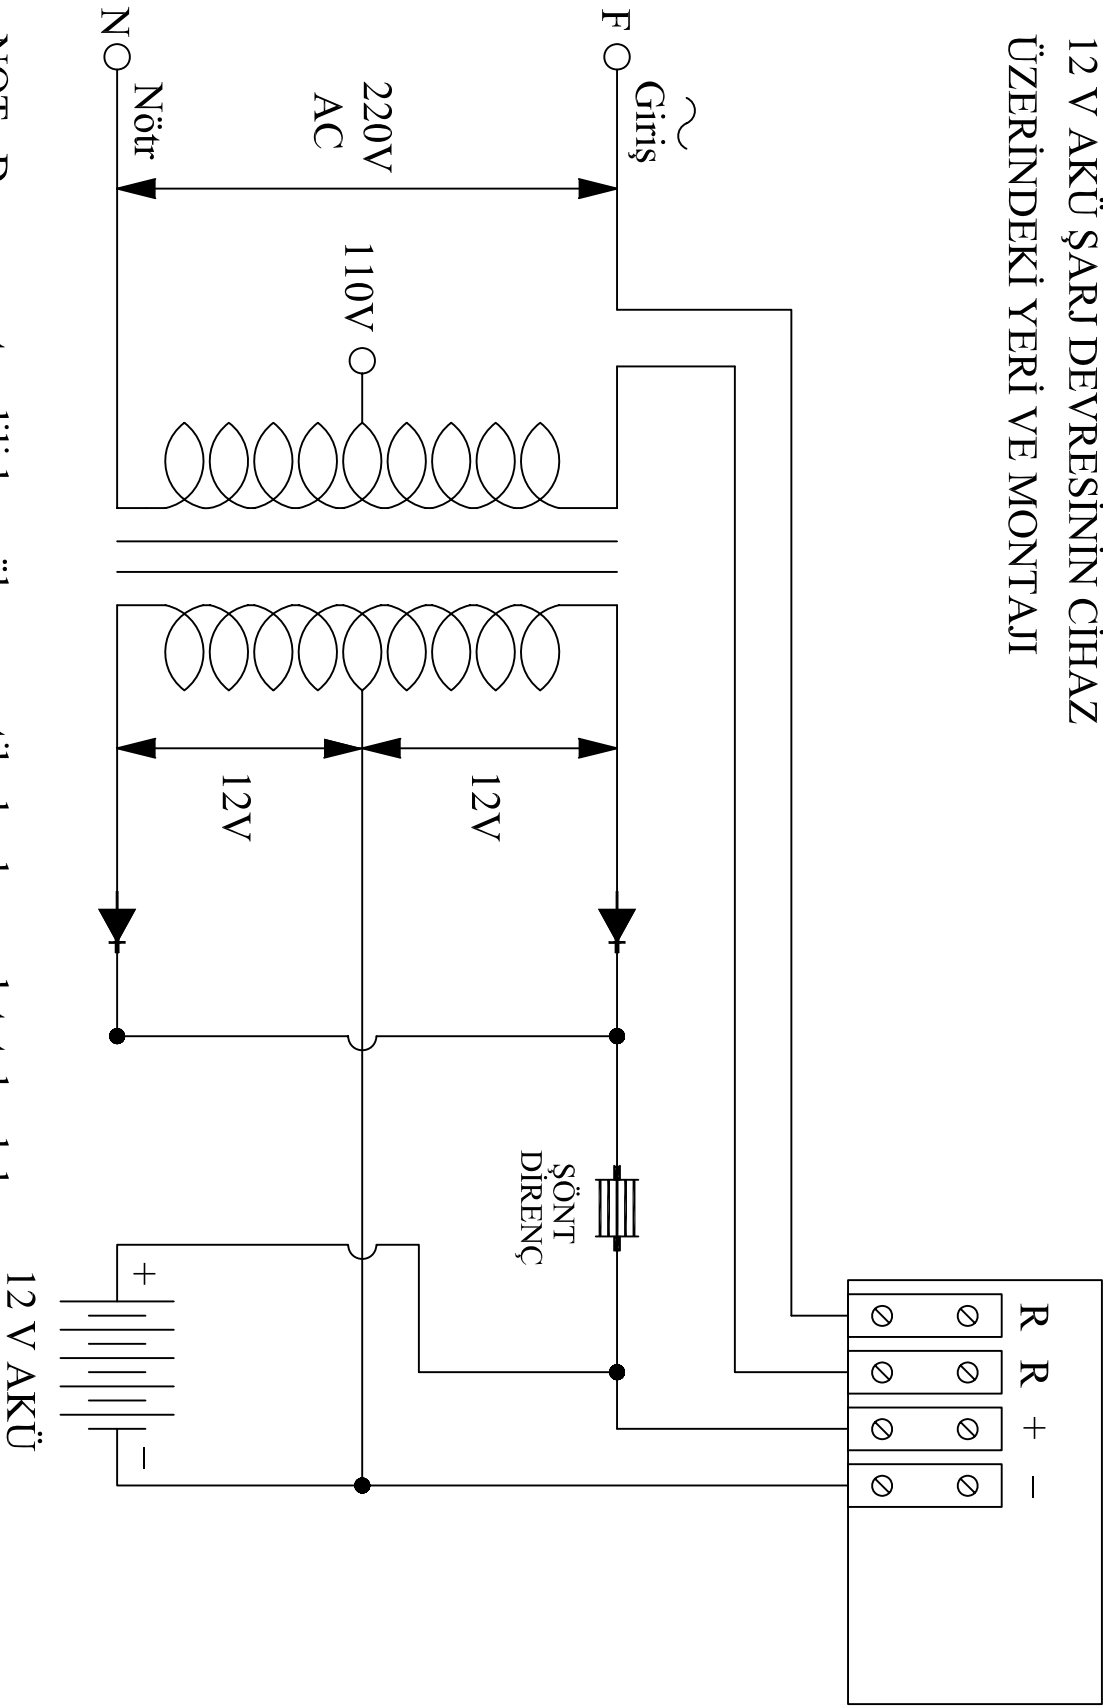

12 V AKÜ ŞARJ DEVRESİNİN CİHAZ ÜZERİNDEKİ YERİ VE MONTAJI

NOT : Devre monte edilirken röle manyetik alandan uzak tutulmalıdır.

AKÜ ŞARJ REDRESÖRÜ
KONTROL DEVRESİ
MONTAJ ŞEMASI (12V)

Y I L D I R I M E L E K T R İ K C İ H A Z L A R I S A N . T İ C . L T D . Ş T İ .
İktelli OSB Demirciler Sitesi E1 Blok No:364-365 Küçükçekmece/İstanbul
Telefon : (0212) 671 18 30 pbx Faks: (0212) 549 18 13

Çizim No:
Y0001
Tarih :
24 / 05 / 2003